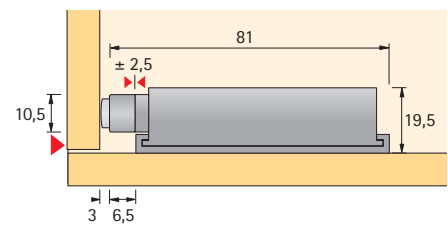

- Механизм открывания дверей без ручек
- Для **вкладной** и **накладной навески** двери
- Для ширины двери 300 - 600 мм и высоты двери 300 - 2400 мм
- Проекция 35 - 40 мм
- Применяется с с петлями с фиксацией
 - Intermat
 - Ecomat
 - Slide-on
 - Minimat
 - Perfekt
- Пластмасса серого цвета

Артикул	Кол-во
0 060 233	1/25

Накладная навеска

Вкладная навеска

Монтаж

При сборке отметка должна указывать назад.