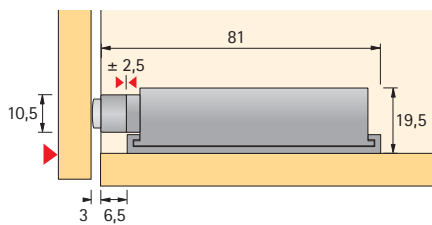

- Механизм открывания дверей без ручек
- Для **вкладной** и **накладной навески** двери
- Для ширины двери 300 - 600 мм и высоты двери 300 - 2400 мм
- Проекция 35 - 40 мм
- Применяется с с петлями с фиксацией
 - Intermat
 - Ecomat
 - Slide-on
 - Minimat
 - Perfekt
- Пластмасса серого цвета

Артикул	Кол-во
0 060 233	1/25

Накладная навеска

Вкладная навеска

Монтаж

При сборке отметка должна указывать назад.