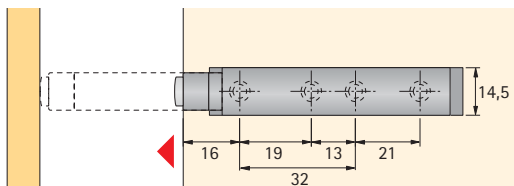

- Механизм открывания дверей без ручек
- Для **вкладной** и **накладной навески** двери
- Для ширины двери 300 - 600 мм и высоты двери 300 - 2400 мм
- Проекция 35 - 40 мм
- Применяется с с петлями с фиксацией
 - Intermat
 - Ecomat
 - Slide-on
 - Minimat
 - Perfekt
- Пластмасса серого цвета

Артикул	Кол-во
0 060 233	1/25

Накладная навеска

Вкладная навеска

Монтаж

При сборке отметка должна указывать назад.