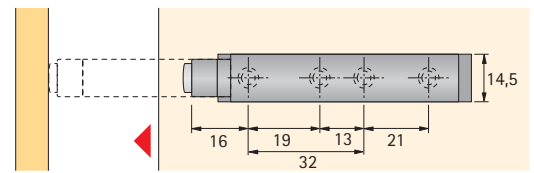

- Механизм открывания дверей без ручек
- Для **вкладной** и **накладной навески** двери
- Для ширины двери 300 - 600 мм и высоты двери 300 - 2400 мм
- Проекция 35 - 40 мм
- Применяется с с петлями с фиксацией
 - Intermat
 - Ecomat
 - Slide-on
 - Minimat
 - Perfekt
- Пластмасса серого цвета

Артикул	Кол-во
0 060 233	1/25

Накладная навеска

Вкладная навеска

Монтаж

При сборке отметка должна указывать назад.